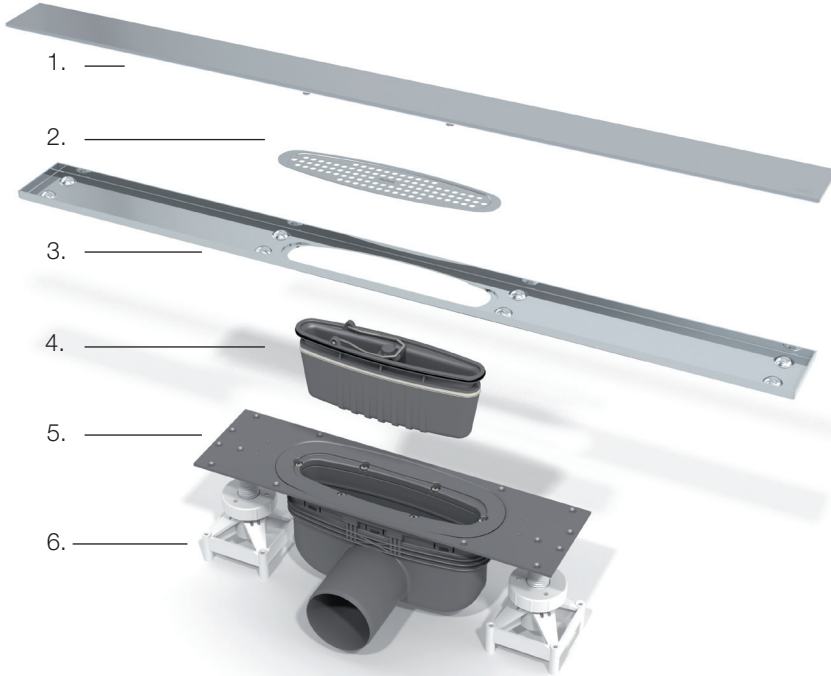

PURUS DESIGN LINJA

Tulevaisuuden lattiakaivo, sijoita miten haluat

PURUS

Uusi
Lattiakaivosi?

- ✓ Siisti ja tyylikäs linjalattiakaivo
- ✓ Sijoita seinän viereen tai keskelle lattiaa
- ✓ Yksi- tai kaksisuuntainen kaato lattialle
- ✓ Isot laatat myös suihkutilan lattialle
- ✓ Uusia sisustusmahdollisuuksia kylpyhuoneeseesi
- ✓ Helppo asentaa
- ✓ Turvallinen ja varma valinta
- ✓ Ritiämalleja on useita, ja ne on helppo vaihtaa

www.purusdesign.fi

STF

PURUS DESIGN LINJA LÖYTYY NELJÄSSÄ ERI MALLIVAIHTOEHDOKSSA

SIJAINNIT

* keskelle lattiaa tai oven alla suositellaan Teräs tai Laatta.

Teräs Purus Design Linja

Purus Design Linja

- Yksinkertainen ja selkeä ratkaisu

Sinun tarvitsee vain valita pituus ja viemärikaivo. Ritiilän voit valita neljästä tyylikkäästä vaihtoehdosta

Tuotteet

1. Designritilä*
2. Nukkasiihti
3. Kehys / Kouru
4. Nood vesilukko
5. Viemärikaivo
6. Asennussarja betonilattialle

* Purus Design Linja Laatta tulee täydellisenä pakettina. Muut ritilämallit valitaan erikseen

- Design-lattiakaivo on yhtä helppo asentaa kuin tavallinen lattiakaivo.
- Vedeneriste kiinnitetään turvallisesti kiristysrenkaalla
- Kehys ja ritilä sijaitsevat kaakelikerroksessa, vedeneristeen yläpuolella, ja voidaan säätää hyvän lopputuloksen saamiseksi
- NOOD vesilukko on ainutlaatuinen yhdistetty vesilukko ja mekaaninen hajulukko.
- Valittavissa on kaksi eri viemärikaivoa, kaksi pituutta ja neljä ritilämallia
- Purus Design Linja Laatta on linjalattiakaivo johon kiinnitetään lattialaattoja