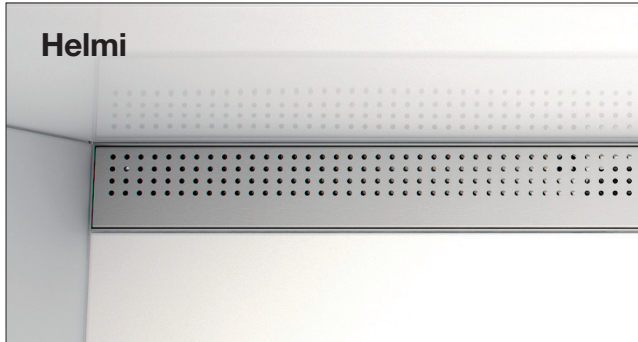

PURUS DESIGN LINJA

Tulevaisuuden lattiakaivo, sijoita miten haluat

PURUS

Uusi
Lattiakaivosi?

- ✓ Siisti ja tyylikäs linjalattiakaivo
- ✓ Sijoita seinän viereen tai keskelle lattiaa
- ✓ Yksi- tai kaksisuuntainen kaato lattialle
- ✓ Isot laatat myös suihkutilan lattialle
- ✓ Uusia sisustusmahdollisuuksia kylpyhuoneeseesi
- ✓ Helppo asentaa
- ✓ Turvallinen ja varma valinta
- ✓ Ritiämalleja on useita, ja ne on helppo vaihtaa

www.purusdesign.fi

STF

PURUS DESIGN LINJA LÖYTYY NELJÄSSÄ ERI MALLIVAIHTOEHDOKSSA

SIJAINNIT

* keskelle lattiaa tai oven alla suositellaan Teräs tai Laatta.

Teräs Purus Design Linja

Purus Design Linja

- Yksinkertainen ja selkeä ratkaisu

* Purus Design Linja Laatta tulee täydellisenä pakettina. Muut ritilämallit valitaan erikseen

- Design-lattiakaivo on yhtä helppo asentaa kuin tavallinen lattiakaivo.
- Vedeneriste kiinnitetään turvallisesti kiristysrenkaalla
- Kehys ja ritilä sijaitsevat kaakelikerroksessa, vedeneristeen yläpuolella, ja voidaan säätää hyvän lopputuloksen saamiseksi
- NOOD vesilukko on ainutlaatuinen yhdistetty vesilukko ja mekaaninen hajulukko.
- Valittavissa on kaksi eri viemärikaivoa, kaksi pituutta ja neljä ritilämallia
- Purus Design Linja Laatta on linjalattiakaivo johon kiinnitetään lattialaattoja