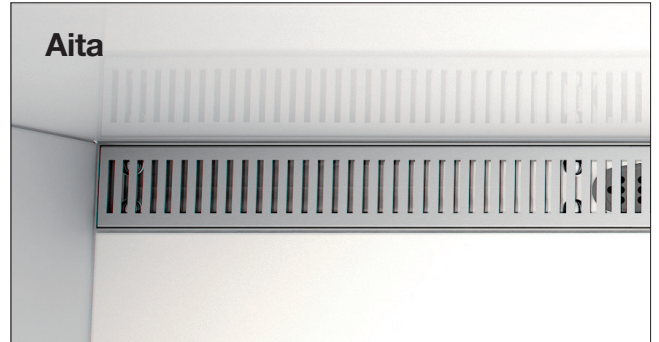

PURUS DESIGN LINJA

Tulevaisuuden lattiakaivo, sijoita miten haluat

PURUS

Uusi
Lattiakaivosi?

- ✓ Siisti ja tyylikäs linjalattiakaivo
- ✓ Sijoita seinän viereen tai keskelle lattiaa
- ✓ Yksi- tai kaksisuuntainen kaato lattialle
- ✓ Isot laatat myös suihkutilan lattialle
- ✓ Uusia sisustusmahdollisuuksia kylpyhuoneeseesi
- ✓ Helppo asentaa
- ✓ Turvallinen ja varma valinta
- ✓ Ritiämalleja on useita, ja ne on helppo vaihtaa

www.purusdesign.fi

STF

PURUS DESIGN LINJA LÖYTYY NELJÄSSÄ ERI MALLIVAIHTOEHDOKSSA

SIJAINNIT

* keskelle lattiaa tai oven alla suositellaan Teräs tai Laatta.

Teräs Purus Design Linja

Purus Design Linja

- Yksinkertainen ja selkeä ratkaisu

* Purus Design Linja Laatta tulee täydellisenä pakettina. Muut ritilämallit valitaan erikseen

- Design-lattiakaivo on yhtä helppo asentaa kuin tavallinen lattiakaivo.
- Vedeneriste kiinnitetään turvallisesti kiristysrenkaalla
- Kehys ja ritilä sijaitsevat kaakelikerroksessa, vedeneristeen yläpuolella, ja voidaan säätää hyvän lopputuloksen saamiseksi
- NOOD vesilukko on ainutlaatuinen yhdistetty vesilukko ja mekaaninen hajulukko.
- Valittavissa on kaksi eri viemärikaivoa, kaksi pituutta ja neljä ritilämallia
- Purus Design Linja Laatta on linjalattiakaivo johon kiinnitetään lattialaattoja